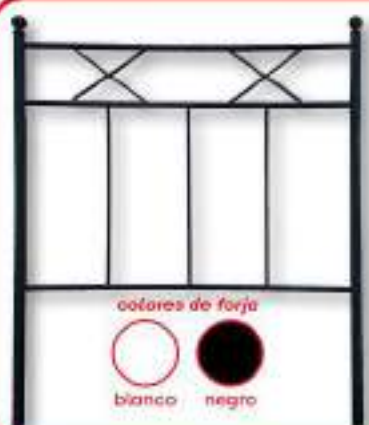

**583€**

posibilidad  
de mesita  
1 caj.

4570\* ▶ Cómoda

Cómoda: 97,6x45x69,5 cm.

**365€**

4571 ▶ Cabecero forja  
Mod. CRUCETA.

90 cm. **52€**

105 cm. **56€**

135 cm. **61€**

150 cm. **68€**

colores de forja

blanco negro

4572 ▶ Cabecero forja  
Mod. ARCO.

90 cm. **52€**

105 cm. **56€**

135 cm. **61€**