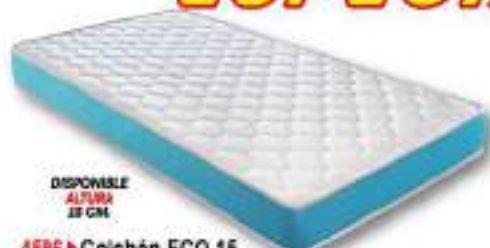

**393€**

**4692 ▶ Mesa Estudio.**  
Diferentes acabados. 150x40x75,5 cm.

**165€**

OPCIÓN PARA EL ALTILO OPCIONAL

ALTILO OPCIONAL

**264€**

**4695 ▶ Armario 2 Puertas.**  
Diferentes acabados. 88,3x50x196 cm.

## ESPECIAL CAMAS NIDOS

DISPONIBLE  
ALTILO  
28 CM.

**4696 ▶ Colchón ECO 16**

90x190 cm.

**99€**

117€ 149€ 166€

DISPONIBLE  
ALTILO  
28 CM.

**4697 ▶ Colchón ECO 20**