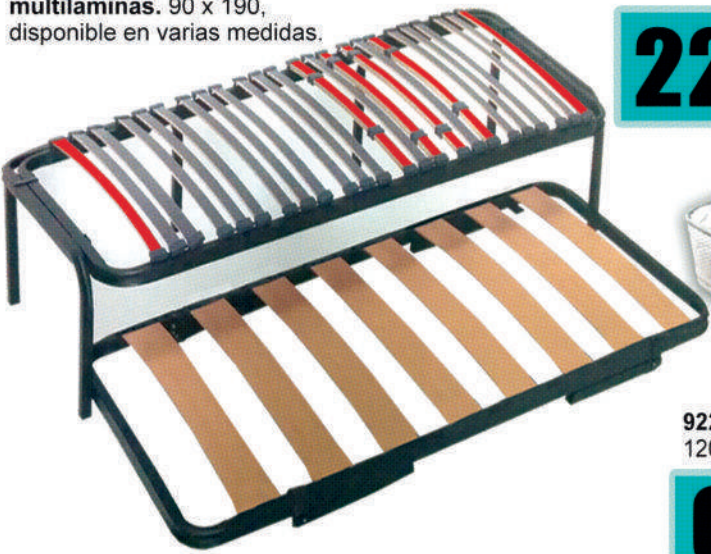

9221.- Kanguro multilaminas. 90 x 190, disponible en varias medidas.

222€

COLCHÓN CUNA DE MUELLES