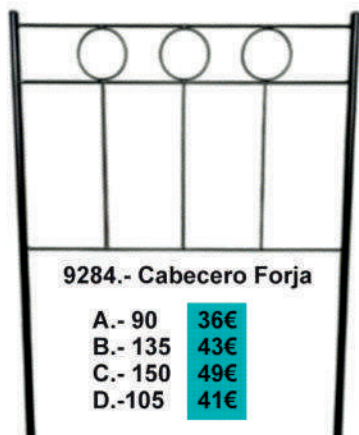

9126.- Mesa libro
ZAMORA. 90 x90
blanca, cerezo, wengue
y cambrian.
Ext.180.

129€

9234.- Mesa camilla completa.
(120 x 70 x 72)

167€

TEJIDOS
DISPONIBLES:

62€

9124.- Silla salita.
Cerezo, wengue, nogal,
blanco y cambrian.

62€

9611.- Silla salita ECO,
Blanco, cambrian cerezo.

9019.- Zapatero
Basculante
3 puertas
Blanco y cambrian
(67 x 120 x 27)

121€

9284.- Cabecero Forja

- A.- 90 36€
- B.- 135 43€
- C.- 150 49€
- D.-105 41€