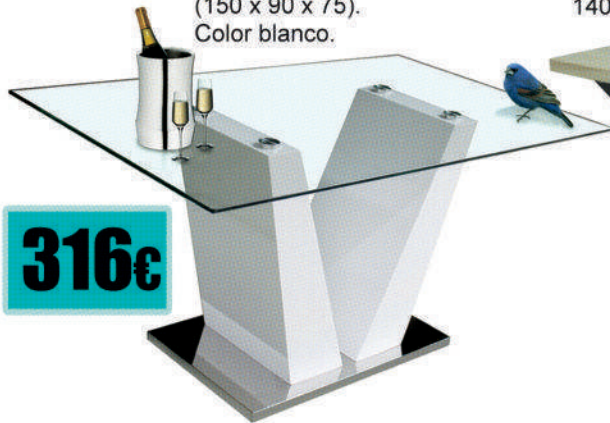

9285.- Cabecero Forja

- A.- 90 42€
- B.- 135 50€
- C.- 150 54€
- D.-105 45€

DISPONIBLE EN BLANCO

45€

9286.- Mesita
forja Simply.
Disponible en
negro y blanco.
CRISTAL TEMPLADO

9297.- Mesa
de forja. con cristal
120 X 70
Disponible en
negro y blanco.

229€

126€

9119.- Mesa
centro elevable.
100 x 50. Disponible en
color: blanco, cerezo, wengue
y cambrian.

9237.- Mesa Boston.
Tapa de cristal templado
(150 x 90 x 75).
Color blanco.

316€

9411/A.- Mesa AYAME.
Tapa madera cambrian
140 x 80