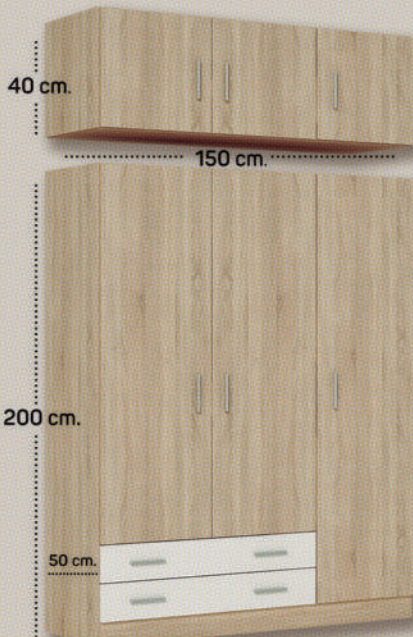

9095.- Sinfonier 5/c (50 x 104 x 35)
+ espejo (50 x 170 x 1,6)

A **176€** B **191€**

9108/A.- Armario 4/p, 2/c
(200 x 200 x 52)

A **414€** B **479€**

9023/D.- Armario 2/p.

A **231€**
B **275€**

9023/B.- Armario 3/p.

A **319€**
B **367€**

9023/A.- Armario 3/p + altillo.

A **428€**
B **489€**

9142.- Armario 3/p 6/c. Varios colores. (150 x 200 x 50)

399€

TODOS LOS ARMARIOS CON GUÍAS METÁLICAS

9106.- Armario 5/p 8/c. (250 x 200 x 52)