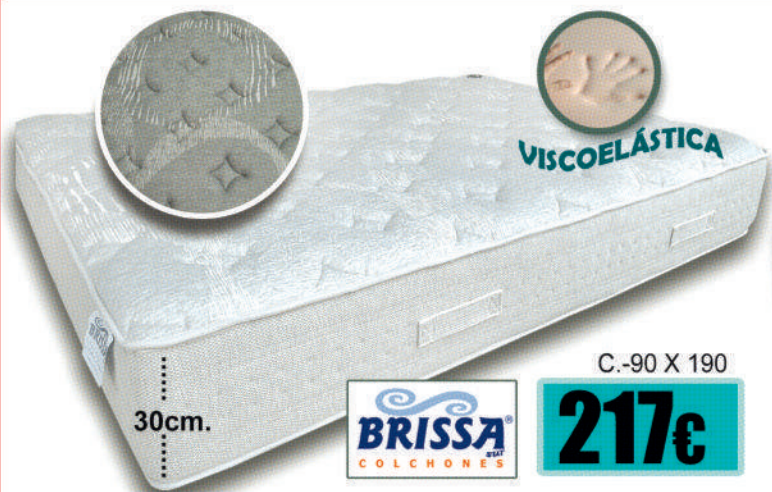

C.-90 X 190

30cm.

217€

9216.- Colchón ZEUS. Altura (+,-) 30 cm. Núcleo de 30 Kg. densidad HR 2 cm. Viscoelástica ambas caras.

A.-150 X 190 **348€** B.-135 X 190 **309€** D.-105 X 190 **253€**