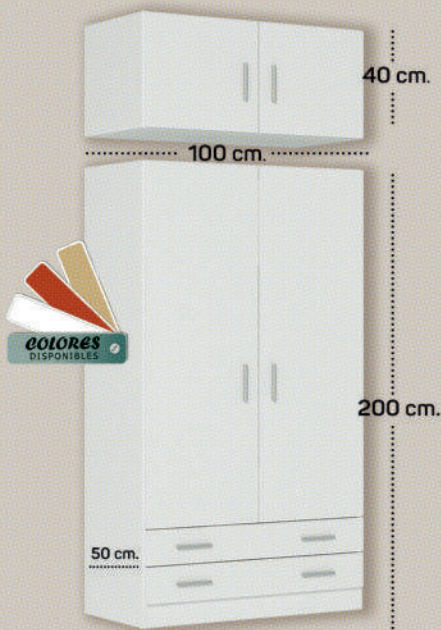

A **464€** B **549€**

9109.- Altillo
4/p
(200 x 40 x 50)

A **140€**

B **159€**

Cabecero Polipiel Prestige 184€

9098.- Cabecero polipiel Azahar 150 x 52
(varios colores)

90€

9097.- Dormitorio matrimonio
(cabecero polipiel 135 + 2 mesita 2/c).

9095.- Sinfonier 5/c (50 x 104 x 35)
+ espejo (50 x 170 x 1,6)

A **176€** B **191€**

9108/A.- Armario 4/p, 2/c
(200 x 200 x 52)

A **414€** B **479€**

9023/D.- Armario 2/p.

A **231€**
B **275€**

9023/B.- Armario 3/p.