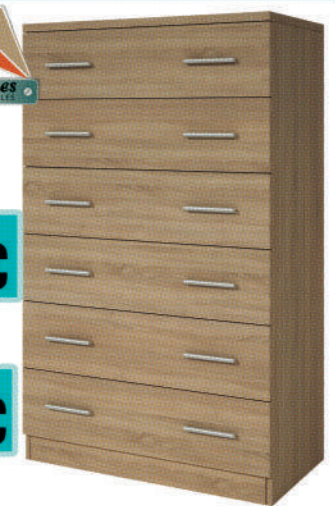

87€

97€

9026.- Sinfonier 6/c. (75 x 100 x 34). Disponible en varios colores.

148€

152€

9024.- Mesita 3/c. (45 x 57 x 28). Disponible en varios colores.

56€

9020.- Sinfonier 5/c. (50 x 104 x 35). Disponible en varios colores.