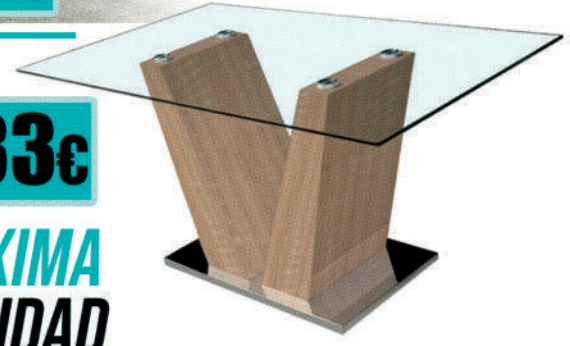

291€

9631/C.- Aparador PARÍS (160 X 100 X 40).

9631/A.- Vitrina PARÍS.
4 patas. (60 X 200 X 35)

249€

9631/B.- Modulo TV 180 PARÍS
+ estante 140. (180 X 65 X 42)

232€

Color:
**BOBLE ROAD/
BLANCO SOUL**

9044.- Mesa BOSTON.
Tapa de cristal
templado (150 x 90 x 75).
Colo cambrián.

9602.- Mod. TV +
estante NANTES,
patas altas.
Cambrian/blanco
159 x 57 x 41)

179€

9601.- Vitrina 1/p NANTES,
patas altas. Cambrian/blanco (55 x 185 x 41)

219€

233€
**MÁXIMA
CALIDAD**

259€

9065.- Aparador 140 LONDRES. Disponible en
color blanco y cambrian/blanco. Medidas 140 x 90 x 35.

9120.- Vitrina 2/p + 2/c
(80 x 180 x 35)
GUÍAS METÁLICAS

289€

9121 Aparador 3/p + 2C. 130 x 84 x 40
GUÍAS METÁLICAS

209€

9447.- Mesa 140
extensible 180.
Cambrian, blanco.

219€