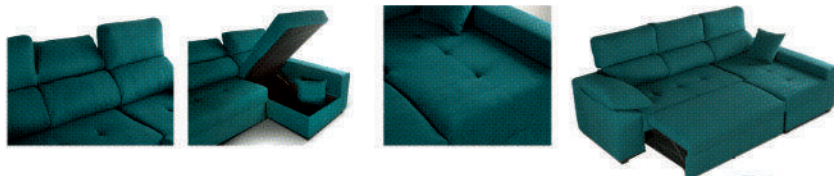

9004/B.- Vitrina
ATENAS. 2/p
(60 x 202 x 40)

247€

9004/D.- Bodeguero
ATENAS. (90 x 162 x 33)

9004/E.- Estante ATENAS. 160

45€

Color: BLANCO SOUL

9004/A.- Aparador ATENAS.
(160 x 97 x 40)

272€

9004/C.- Bajo TV
ATENAS. 2/p + 2/c
(160 x 65 x 40)

209€

217€

**ASIENTOS
30Kg. de DENSIDAD**

749€

**ASIENTOS
30Kg. de DENSIDAD**

879€

9808.- Chaiselongue MELISA. respaldos reclinables, con arcón y patas altas especial para roomba. (260 x 145 x 107)

9807.- Chaiselongue NADYA. asientos deslizantes, respaldos reclinables con arcón y pouf. (275 x 150 x 95)

CAMA

**ASIENTOS
30Kg. de DENSIDAD**

898€

9806.- Chaiselongue Cama ALISEDA. Con arcón y respaldos reclinables. (260 x 155 x 100).

9005/A.- Sillón MC-15. unidad. **97€**

9005/B.- Sillón MC-15. Pack 2

180€

GRAN CALIDAD

GRAN CALIDAD

Color: PEGASUS / BLANCO SOUL

OPCIONAL

9600.- Mesa X- TENSION,
elevable a GAS y extensible, fácil
desplazamiento con ruedas, 120 x 60
Blanco y Cambrian.