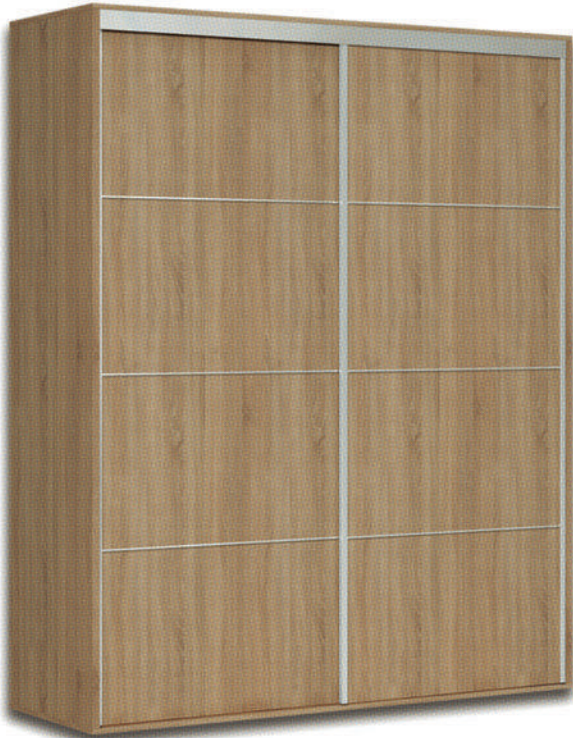

9513/C.- Xifonier 5/c
+ espejo pie. (50x105x40)

9010/A.- Cabecero AMADEUS
cambrián / blanco (155 x 120 x 3,2)

148€

92€

9010/B.- Mesita AMADEUS
con patas (54 x 52 x 39)

219€

9010/C.- Cómoda
AMADEUS + marco
espejo con patas
(100 x 91 x 39)

9010/D.- Sinfonier
AMADEUS + marco
espejo con patas
(54 x 111 x 39)

238€

9100.- Armario 2/p
correderas.
(180 x 210x 59)
Incluye cajonera
interior, disponible
en color: blanco o
cambrián.

599€

Disponibles Blanco y Cambrian