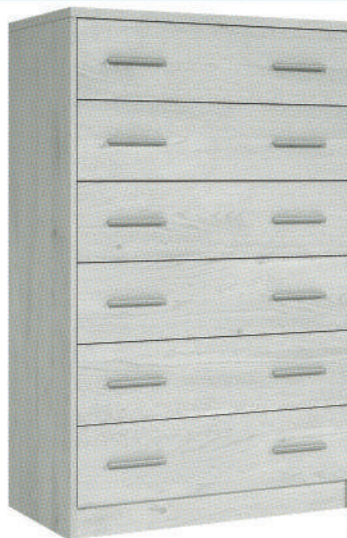

87€

97€

9026.- Sinfonier 6/c. (75 x 100 x 34). Disponible en varios colores.