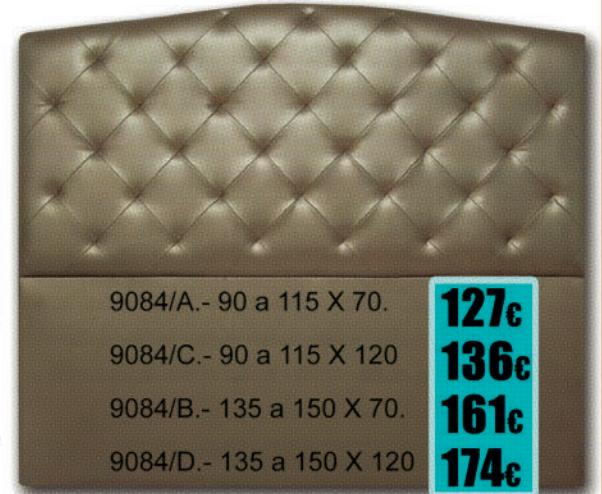

166€

9830.- Silla estudio EVOR
ruedas antirayones color Blanco.

55€

J66.- Silla de estudio giratoria
elevable a gas.
Base cromada y ruedas
antirayones. Tejido mesh.
Reclinable. Colores:
Negro, Gris y Azul.

55€

Auténtico Capitoné

9086/A.- 90 a 115 X 70.	140€
9086/C.- 135 a 150 X 70	189€
9086/B.- 90 a 115 X 120	156€
9086/D.- 135 a 150 X 120	217€

9086.- Cabecero polipiel Capitoné. Polipiel AZAHAR varios colores.

ELIGE TU COLOR:

9084.- Cabecero tapizado. Polipiel AZAHAR. Varios colores.

9084/A.- 90 a 115 X 70.	127€
9084/C.- 90 a 115 X 120	136€
9084/B.- 135 a 150 X 70.	161€
9084/D.- 135 a 150 X 120	174€

TAPIZADO LISO EN VARIOS COLORES

9006/A.- Cabecero Tapizado liso. de 90 a 115 x 60. Disponible en varios colores	72€
9006/B.- Cabecero Tapizado liso. de 135 a 150 x 60. Disponible en varios colores.	81€
9006/AM.- Cabecero Tapizado liso con Marco 90 a 115 x 60.	115€
9006/BM.- Cabecero Tapizado liso con Marco 135 a 180 x 60.	141€