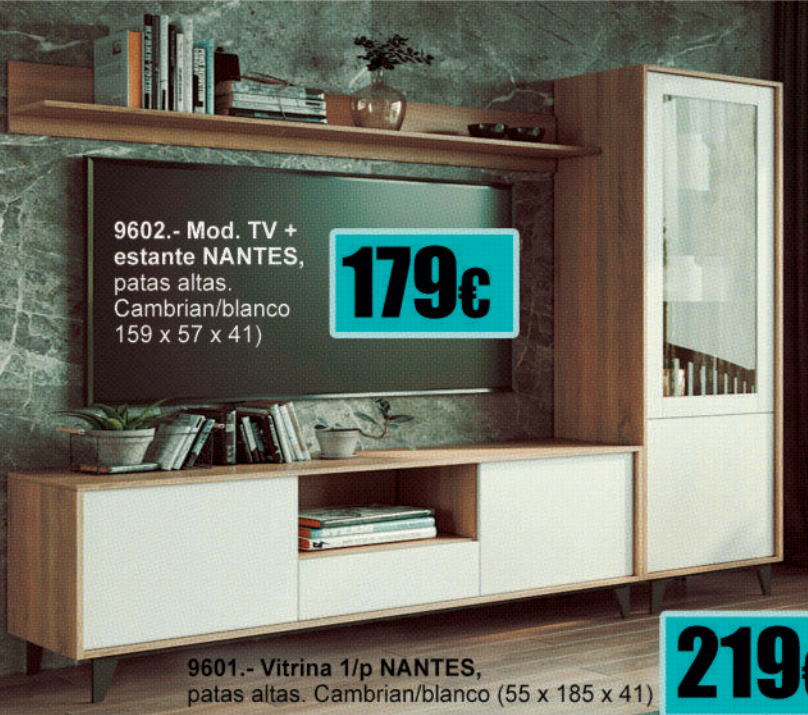

249€

9631/B.- Modulo TV 180 PARÍS
+ estante 140. (180 X 65 X 42)

232€

Color:
**BOBLE ROAD/
BLANCO SOUL**

9044.- Mesa BOSTON.
Tapa de cristal
templado (150 x 90 x 75).
Colo cambrián.

9602.- Mod. TV +
estante NANTES,
patas altas.
Cambrian/blanco
159 x 57 x 41)