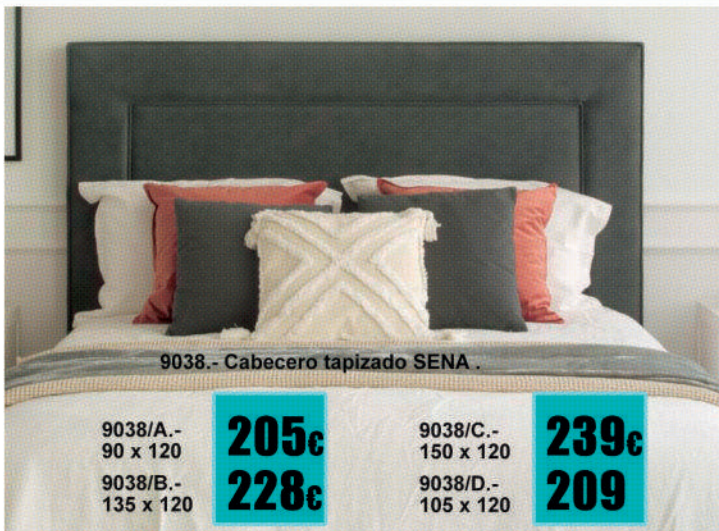

9820.- Cabecero Tapizado NUDES.	9820/A.- 90 a 115 x 120	103€	9820/C.- 160 a 180 x 120	
	9820/B.- 135 a 155 x 120	117€	126€	

9036.- Cabecero tapizado VOLGA .

9036/A.-
90 x 120
9036/B.-
135 x 120

205€
237€

9036/C.-
150 x 120
9036/D.-
105 x 120

247€
217€

9037.- Cabecero tapizado MIRANDA.

9037/A.-
90 x 120
9037/B.-
135 x 120

199€
222€

9037/C.-
150 x 120
9037/D.-
105 x 120

234€
199€

9038.- Cabecero tapizado SENA .

9038/A.-
90 x 120
9038/B.-
135 x 120

205€
228€

9038/C.-
150 x 120
9038/D.-
105 x 120

239€
209€

9039.- Cabecero tapizado DRAVA.

9039/A.-
90 x 120
9039/B.-
135 x 120

189€
215€

9039/C.-
150 x 120
9039/D.-
105 x 120