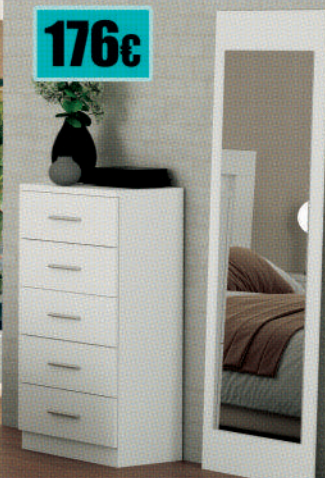

9095/A.- Sinfonier 5/c (50 x 104 x 35) + espejo (50 x 170 x 1,6)

176€