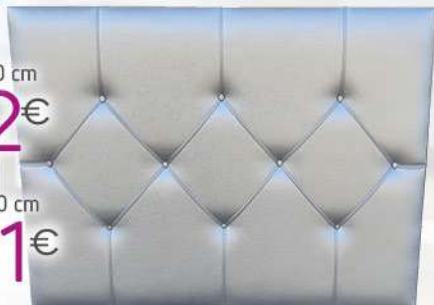

110x100 cm

92 €

160x100 cm

121 €

2494 ▶ Cabecero SEEDY BOTONES en polipiel blanco, plata, beige o chocolate.

Disponibles en serie tela Dino o Enzo.

2495 ▶ Cabecero REAMY BOTONES en polipiel blanco, plata, beige o chocolate.

2497 ▶ Cabecero RAYAS en polipiel blanco, plata, o chocolate.

115x100 cm

82 €

155x100 cm

90 €

2498 ▶ Cabecero LANUS en polipiel blanco, plata, o chocolate.

160x105 cm

154 €